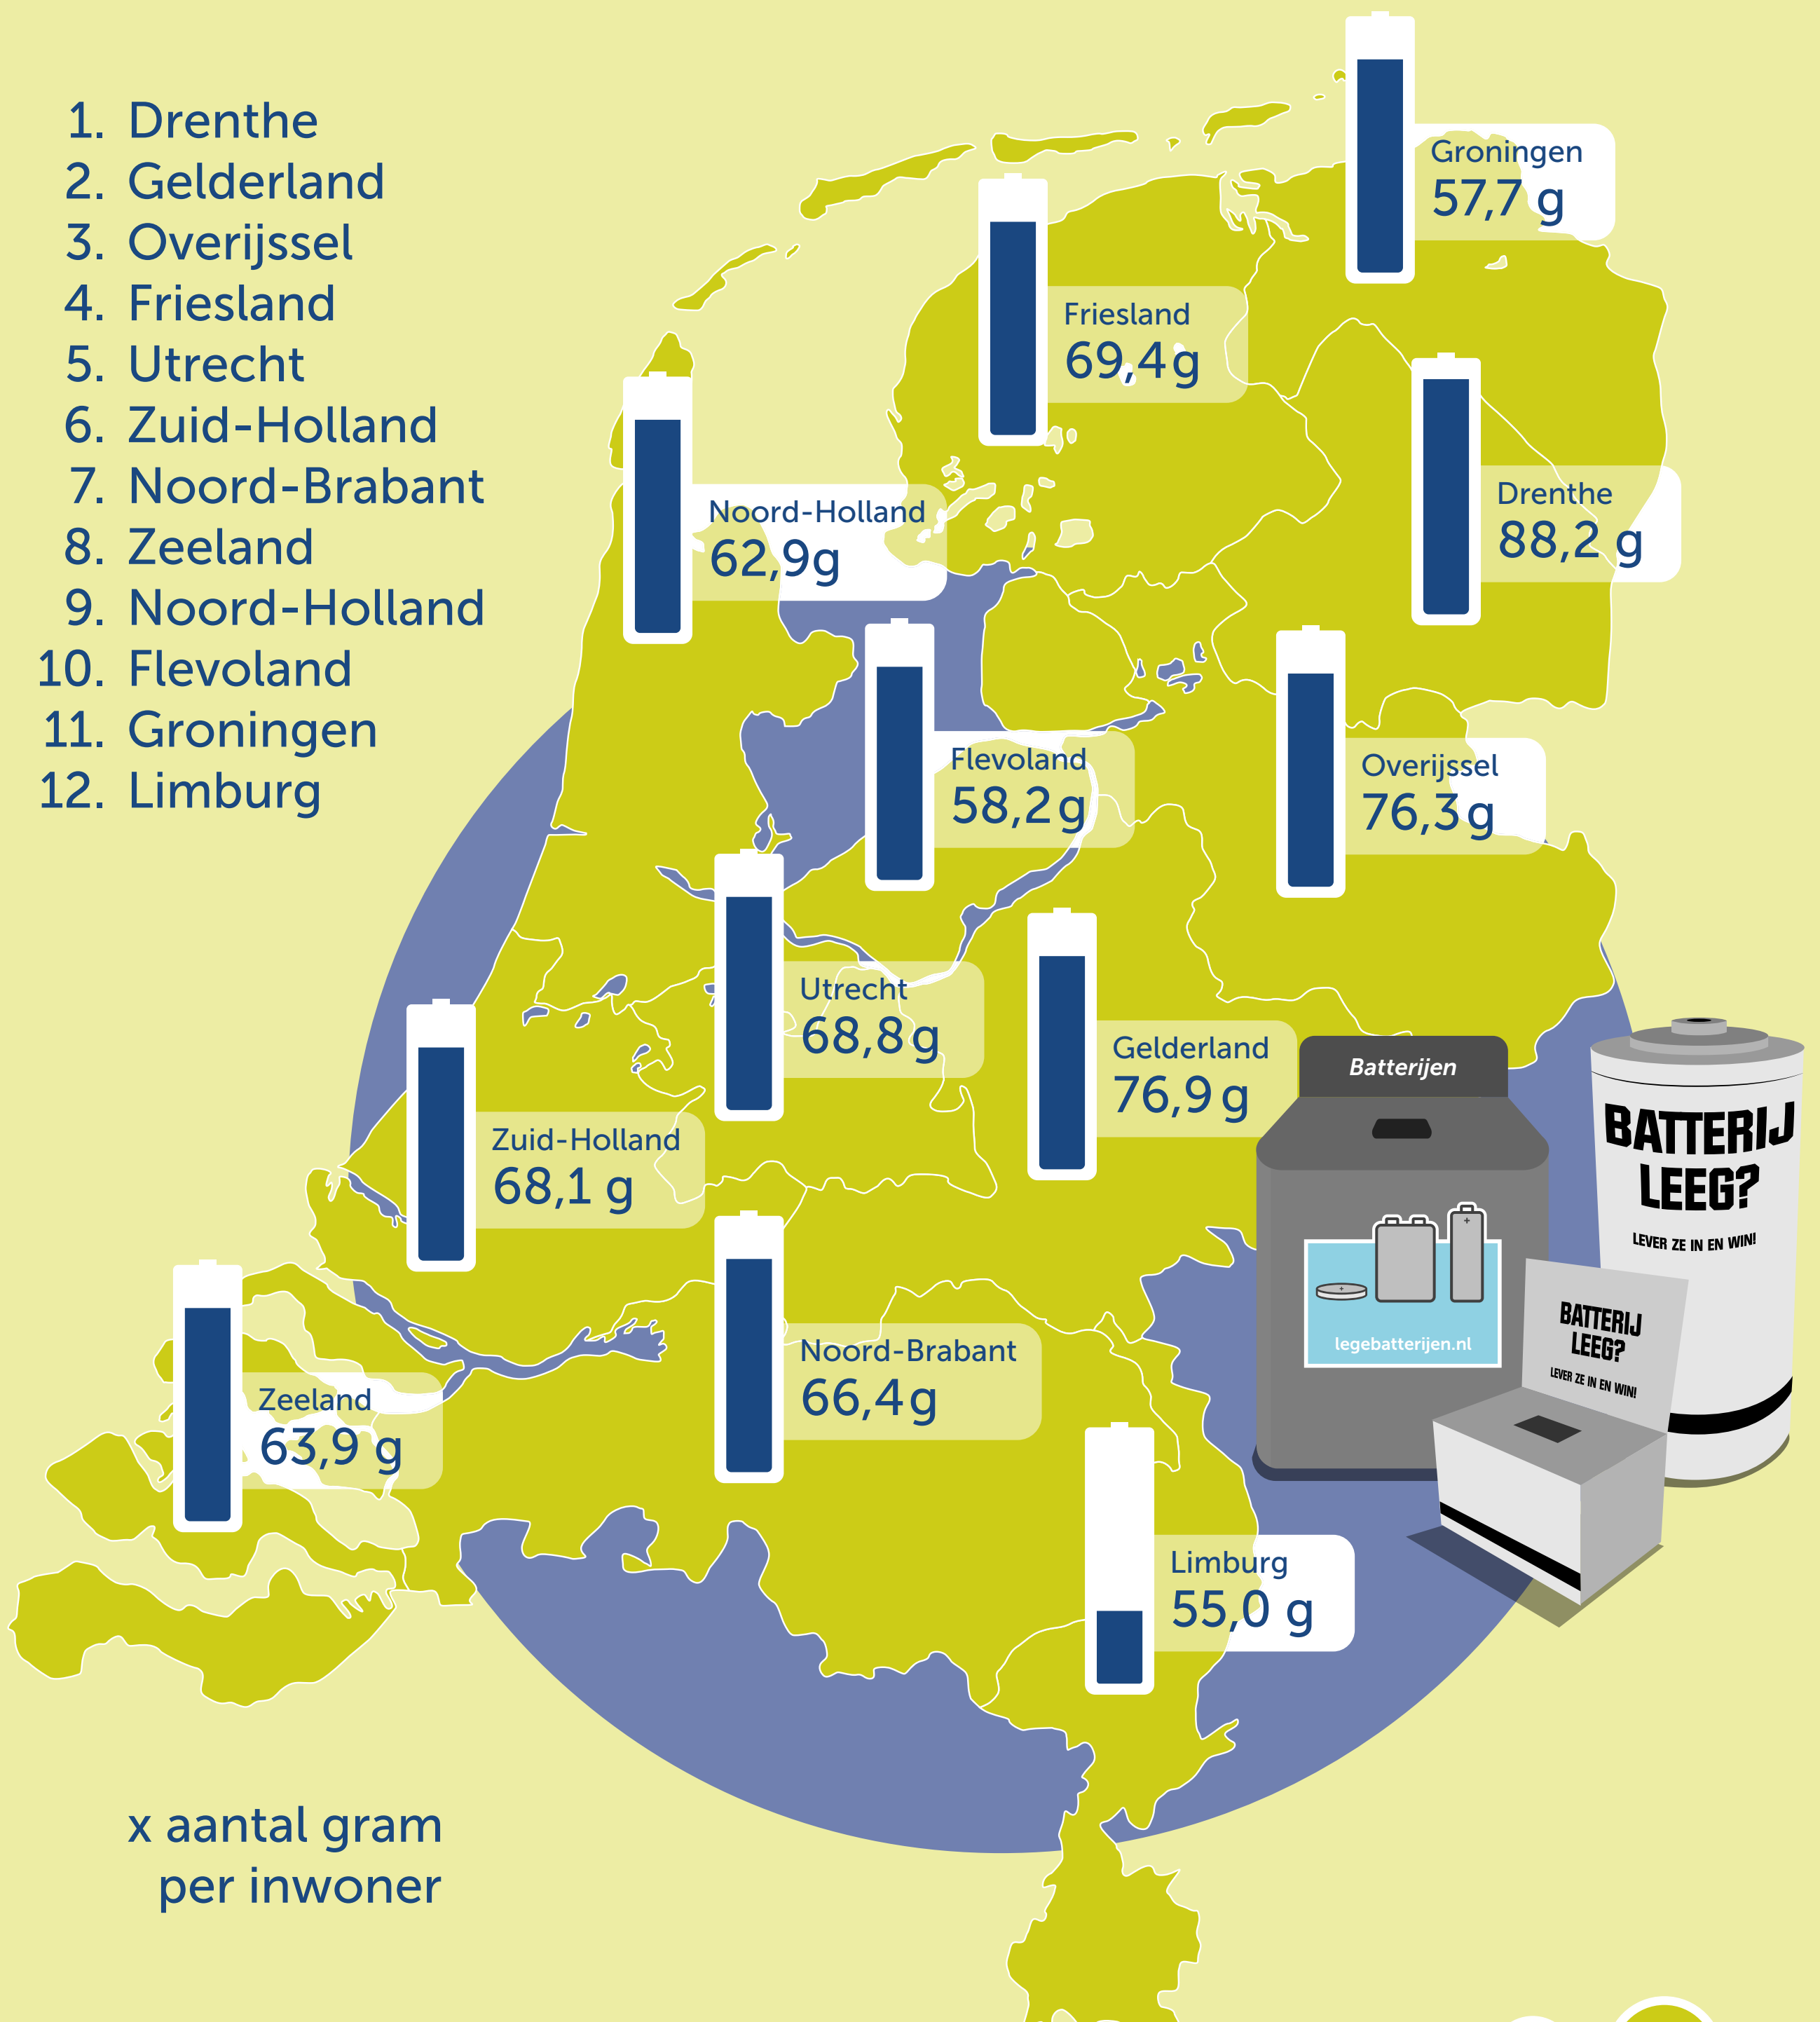

In welke provincie zijn in de maanden januari t/m augustus van 2018 de meeste lege batterijen ingeleverd?

1. Drenthe
2. Gelderland
3. Overijssel
4. Friesland
5. Utrecht
6. Zuid-Holland
7. Noord-Brabant
8. Zeeland
9. Noord-Holland
10. Flevoland
11. Groningen
12. Limburg

x aantal gram per inwoner